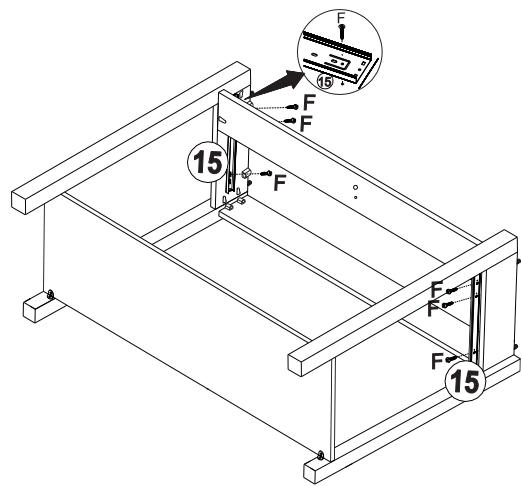

10

11

12

13

14

15

16

17

18

19