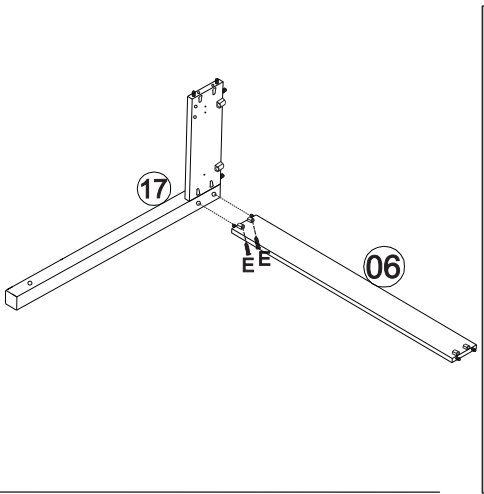

### SEZNAM DÍLŮ

KS

01 - HORNÍ DESKA	1
02 - DOLNÍ POLICE	1
03 - ZÁSUVKOVÁ PŘEPÁŽKA	1
04 - LEVÁ KRATŠÍ PŘÍČKA	1
05 - PRAVÁ KRATŠÍ PŘÍČKA	1
06 - ZADNÍ DLOUHÁ PŘÍČKA	1
07 - PŘEDNÍ DLOUHÁ PŘÍČKA	1
08 - PRAVÁ PŘEDNÍ NOHA	1
09 - PRAVÁ ZADNÍ NOHA	1
10 - ČELO ZÁSUVKY	2
11 - DNO ZÁSUVKY	2
12 - PRAVÝ BOK ZÁSUVKY	2
13 - LEVÝ BOK ZÁSUVKY	2
14 - ZADNÍ DÍL ZÁSUVKY	2
15 - ZÁSUVKOVÝ POJEZD	4
16 - LEVÁ PŘEDNÍ NOHA	1
17 - LEVÁ ZADNÍ NOHA	1

1

2

3

4

5

6

7

8

9

10

11

12

13

14

15

16