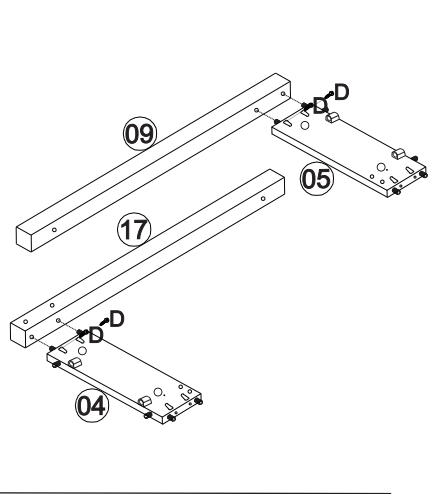

### SEZNAM DÍLŮ

KS

01 - HORNÍ DESKA	1
02 - DOLNÍ POLICE	1
03 - ZÁSUVKOVÁ PŘEPÁŽKA	1
04 - LEVÁ KRATŠÍ PŘÍČKA	1
05 - PRAVÁ KRATŠÍ PŘÍČKA	1
06 - ZADNÍ DLOUHÁ PŘÍČKA	1
07 - PŘEDNÍ DLOUHÁ PŘÍČKA	1
08 - PRAVÁ PŘEDNÍ NOHA	1
09 - PRAVÁ ZADNÍ NOHA	1
10 - ČELO ZÁSUVKY	2
11 - DNO ZÁSUVKY	2
12 - PRAVÝ BOK ZÁSUVKY	2
13 - LEVÝ BOK ZÁSUVKY	2
14 - ZADNÍ DÍL ZÁSUVKY	2
15 - ZÁSUVKOVÝ POJEZD	4
16 - LEVÁ PŘEDNÍ NOHA	1
17 - LEVÁ ZADNÍ NOHA	1

1

2

3

4

5

6

7

8

9

10

11

12

13

14

15

16