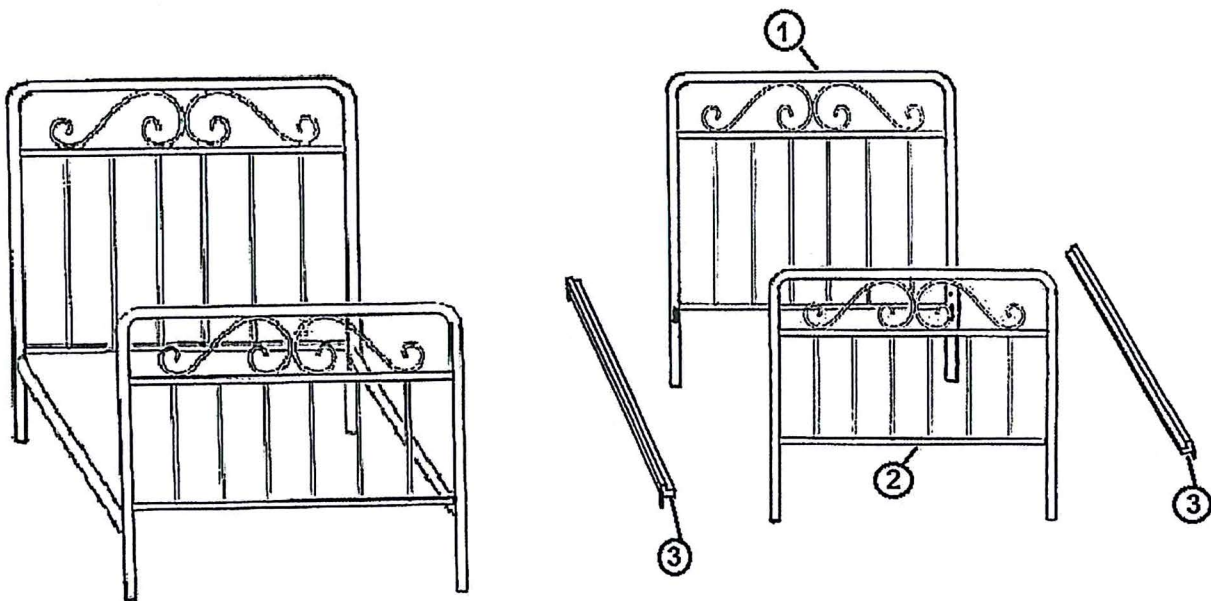

7162 NÁVOD K MONTÁŽI

7163

Složená postel je velmi těžká. Postel sestavujte co nejbližší místu, kde bude následně umístěna.

Nejdříve zkontrolujte, zda obsah balení odpovídá seznamu a množství dílů.

SEZNAM DÍLŮ

č.	popis	množství
1	zadní čelo	1 ks
2	přední čelo	1 ks
3	bočnice	2 ks
4	laťka roštu	14 ks
	(119,7 × 5,3 × 0,8 cm)	

SPOJOVACÍ MATERIÁL