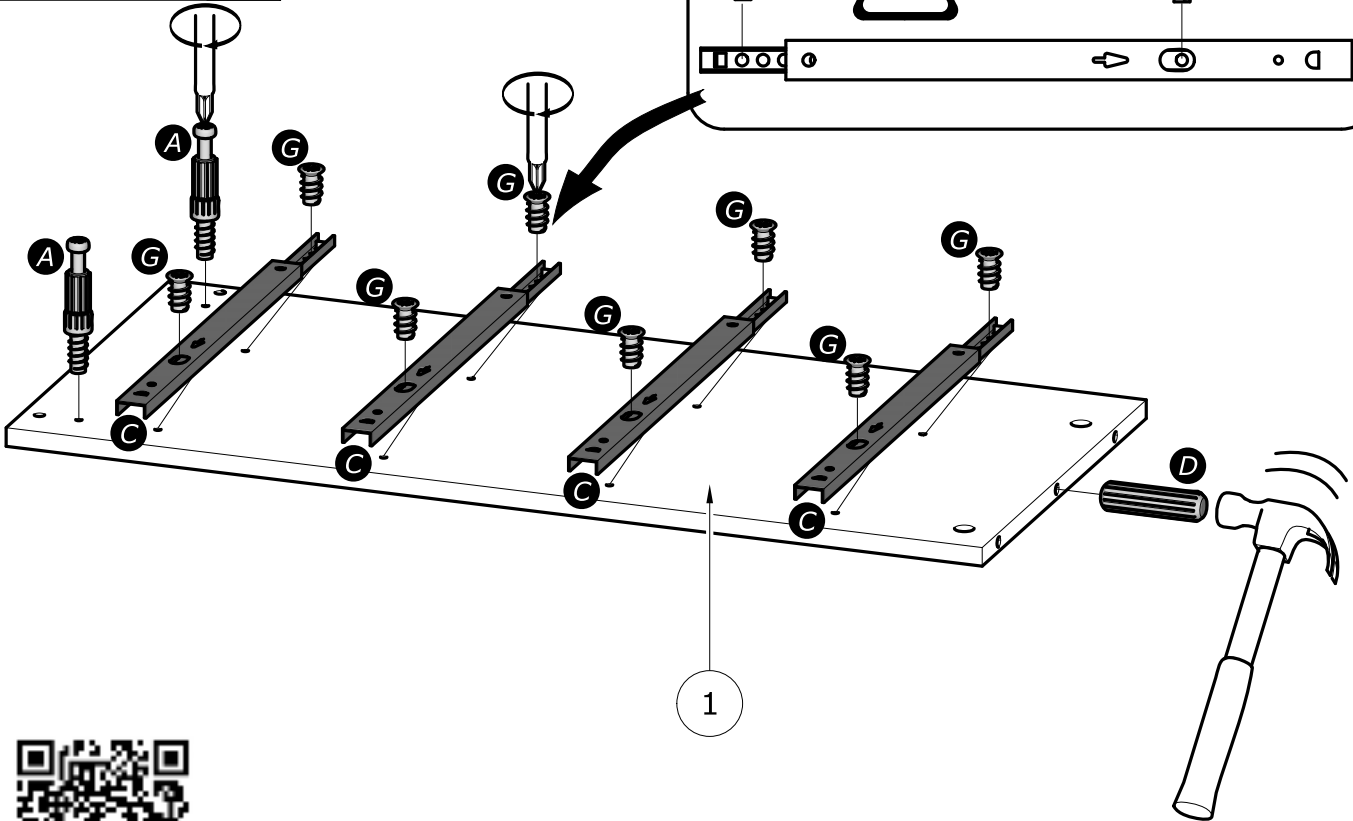

1

A x2

C x4

G x8

D x1

1

www.Demeyere.fr

A x2

C x4

G x8

D x1

2