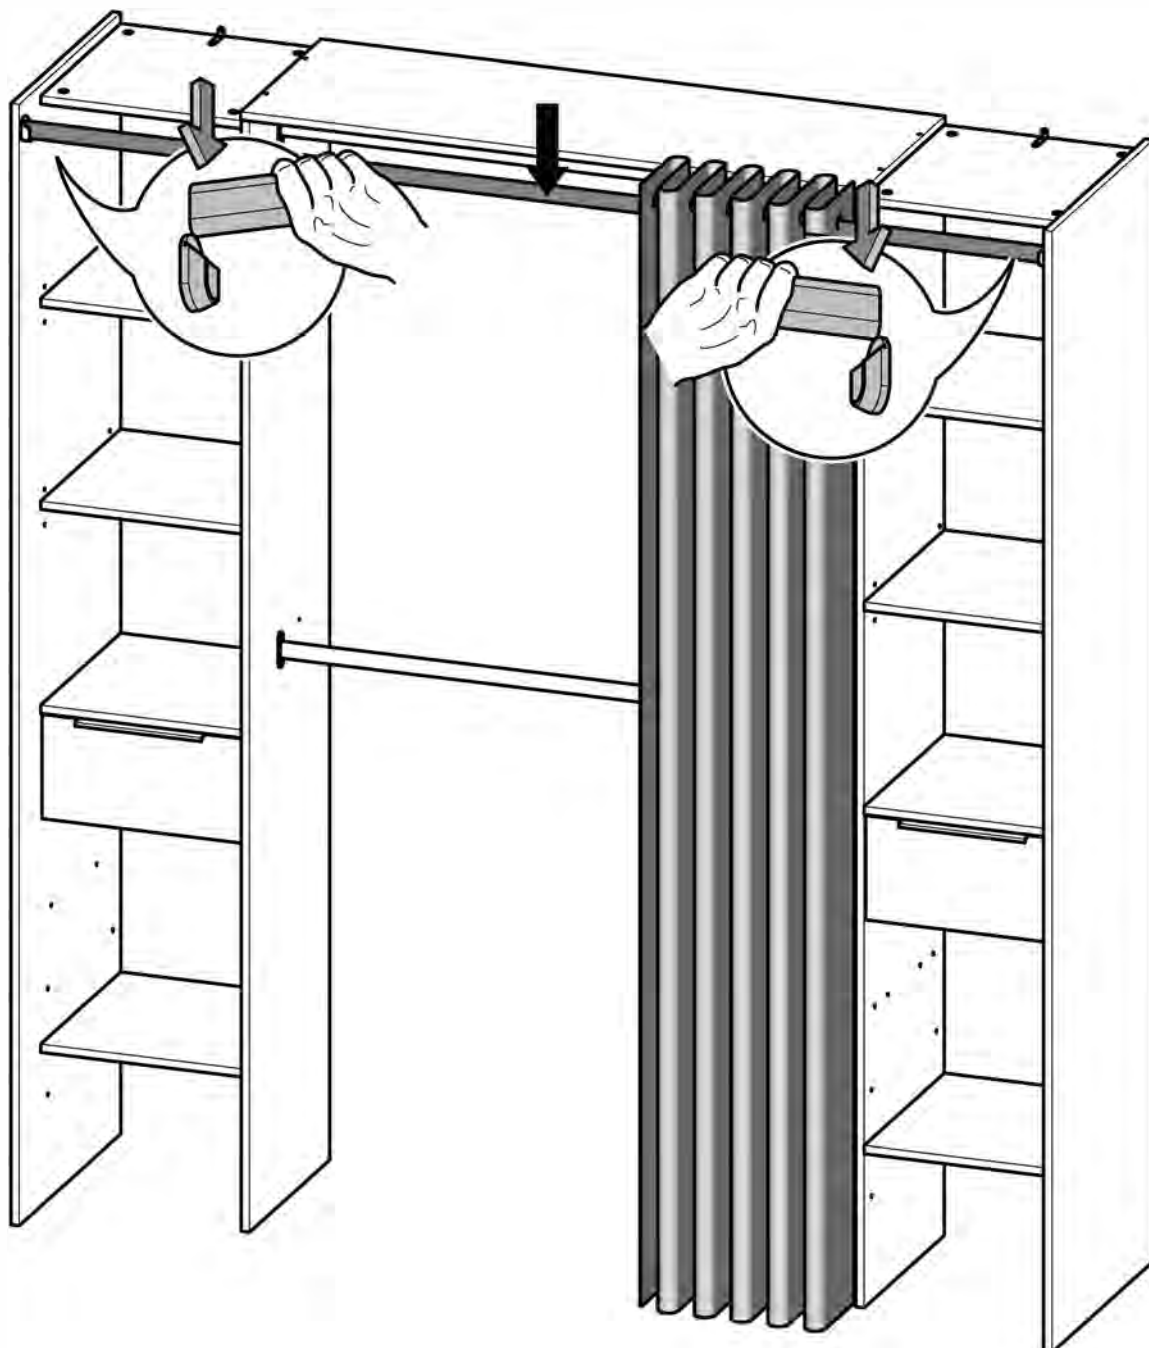

**PL**

**OSTRZEŻENIE: MEBEL NALEŻY PRZYMOCOWAĆ DO ŚCIANY, ABY UNIKNĄĆ JEGO PRZEWROCENIA**

- Aby prawidłowo zainstalować ten produkt i wyeliminować zagrożenie dla bezpieczeństwa użytkownika, należy postępować zgodnie z niniejszą instrukcją.
- Przymocować mebel do ściany za pomocą mocowań przewidzianych w tym celu.
- Śruby i nakrętki nie znajdują się w zestawie. Użyć śrub i nakrętek dostosowanych do wspornika.

x2

28

x2

29

[www.Demeyere.fr](http://www.Demeyere.fr)

30

**K** x1  
1860 mm  
73 4/32"

31