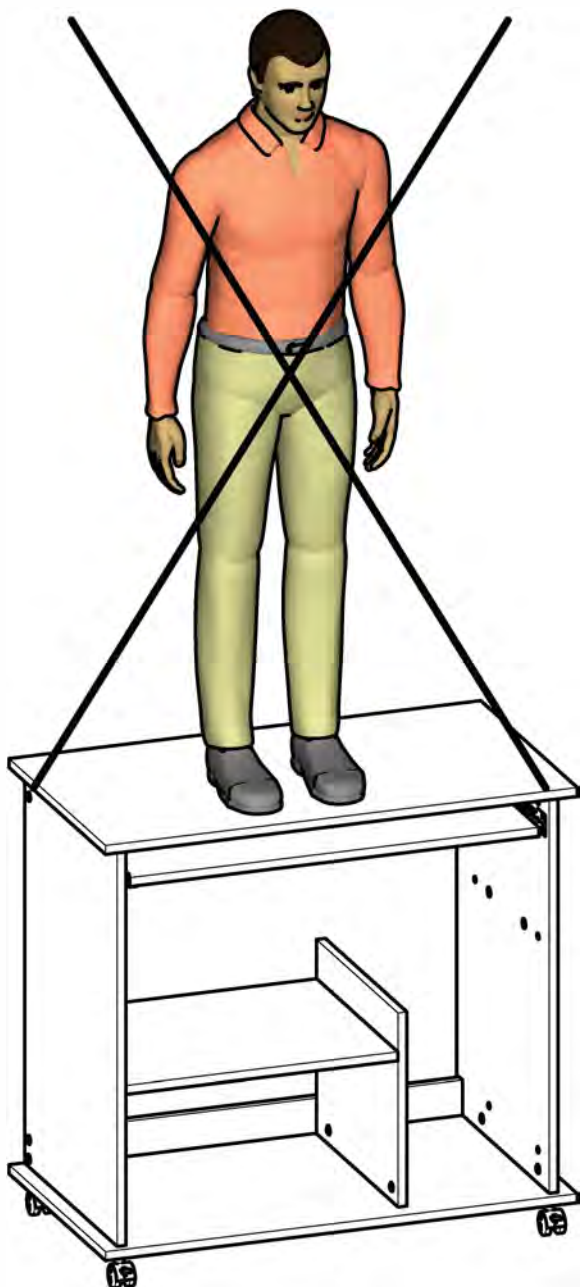

14

www.Demeyere.fr

15

16

Panely na bázi dřeva (dřevotřískové desky, dřevovláknité desky, překližka atd.), ze kterých je nábytek zhotoven, mohou do vnitřního ovzduší emitovat znečišťující látky.

Proto se doporučuje po instalaci nábytku místnost často větrat, a to nejméně po čtyři týdny, pro snížení expozice znečišťujících látek emitovaných panely.