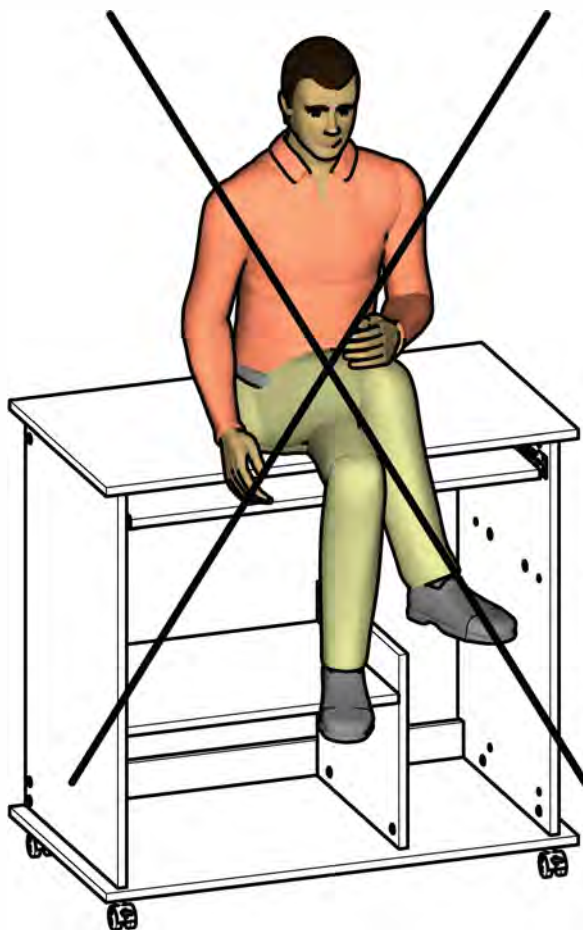

14

www.Demeyere.fr

15

16

Panely na bázi dřeva (dřevotřískové desky, dřevovláknité desky, překližka atd.), ze kterých je nábytek zhotoven, mohou do vnitřního ovzduší emitovat znečišťující látky.

Proto se doporučuje po instalaci nábytku místnost často větrat, a to nejméně po čtyři týdny, pro snížení expozice znečišťujících látek emitovaných panely.