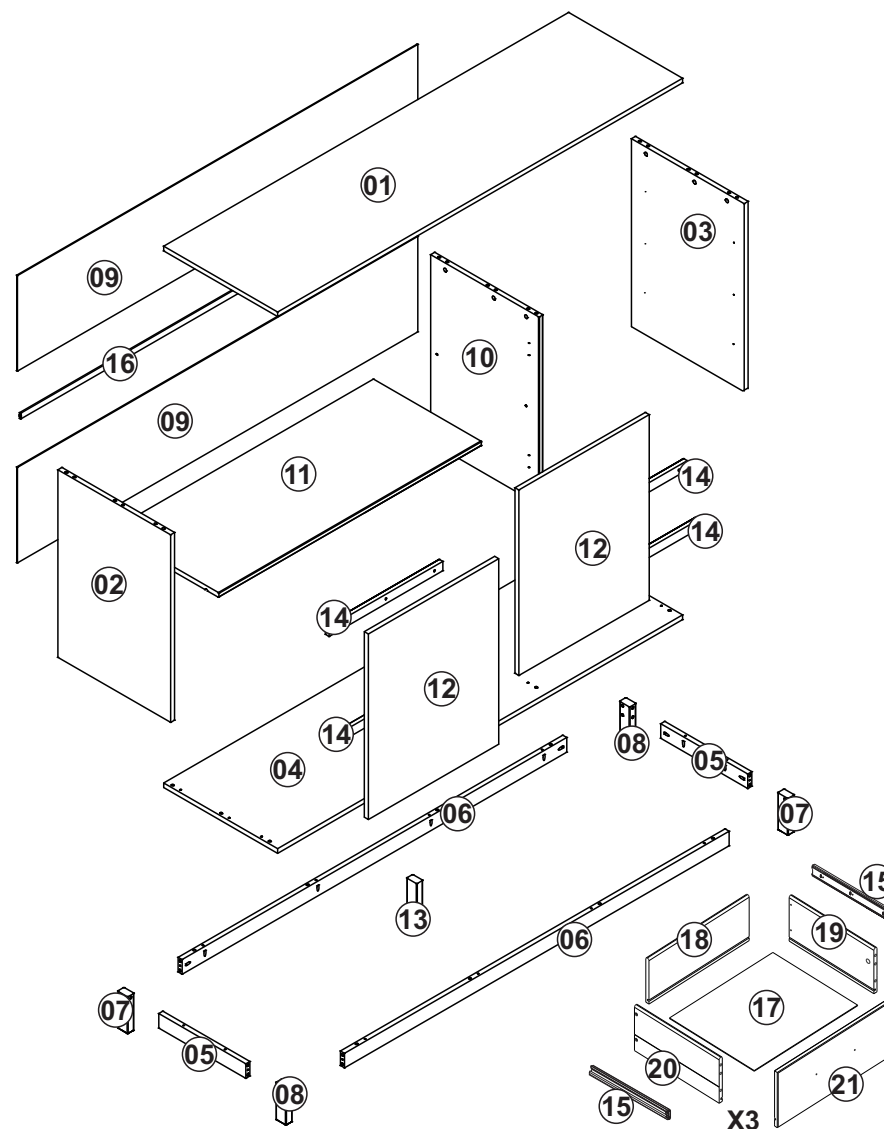

NÁVOD K MONTÁŽI

Příborník MADRID

26631

2 h

Ø4mm

SEZNAM DÍLŮ

KS

01 - HORNÍ DESKA	1
02 - LEVÁ BOČNICE	1
03 - PRAVÁ BOČNICE	1
04 - DNO	1
05 - KRATŠÍ PŘÍČKA	2
06 - DELŠÍ PŘÍČKA	2
07 - PRAVÁ NOHA	2
08 - LEVÁ NOHA	2
09 - ZÁDA	2
10 - VNITŘNÍ BOČNICE	1
11 - POLICE	1
12 - DVEŘE	2
13 - STŘEDNÍ NOHA	1
14 - VÝZTUHA DVEŘÍ	4
15 - ZÁSUVKOVÝ POJEZD	3
16 - SPOJKA ZAD	1
17 - DNO ZÁSUVKY	3
18 - ZADNÍ DÍL ZÁSUVKY	3
19 - PRAVÝ BOK ZÁSUVKY	3
20 - LEVÝ BOK ZÁSUVKY	3
21 - ČELO ZÁSUVKY	3

A

8.0 x 30 x54

B

4.0 x 40 x10

C

3.5 x 30 x32

D

M4 x 22 x10

E

3.5 x 14 x52

F

x04

G

10 x 10 x34

H

x02

03

04

05

06

07

08

09

10