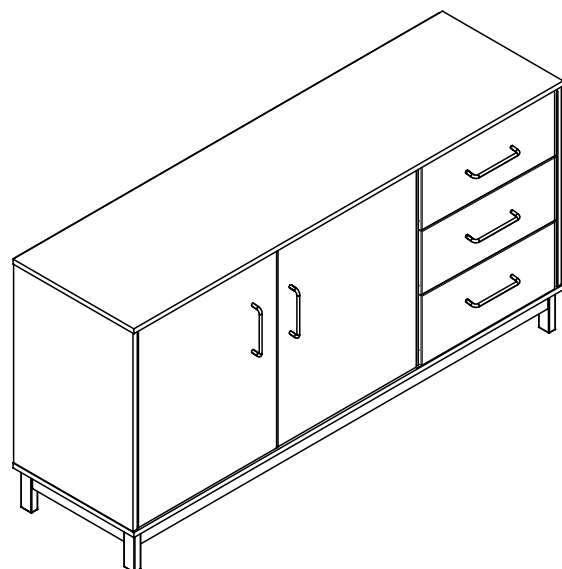

NÁVOD K MONTÁŽI

Příborník MADRID

26631

2 h

Ø4mm

SEZNAM DÍLŮ

KS

01 - HORNÍ DESKA	1
02 - LEVÁ BOČNICE	1
03 - PRAVÁ BOČNICE	1
04 - DNO	1
05 - KRATŠÍ PŘÍČKA	2
06 - DELŠÍ PŘÍČKA	2
07 - PRAVÁ NOHA	2
08 - LEVÁ NOHA	2
09 - ZÁDA	2
10 - VNITŘNÍ BOČNICE	1
11 - POLICE	1
12 - DVEŘE	2
13 - STŘEDNÍ NOHA	1
14 - VÝZTUHA DVEŘÍ	4
15 - ZÁSUVKOVÝ POJEZD	3
16 - SPOJKA ZAD	1
17 - DNO ZÁSUVKY	3
18 - ZADNÍ DÍL ZÁSUVKY	3
19 - PRAVÝ BOK ZÁSUVKY	3
20 - LEVÝ BOK ZÁSUVKY	3
21 - ČELO ZÁSUVKY	3

A

8.0 x 30 x54

B

4.0 x 40 x10

C

3.5 x 30 x32

D

M4 x 22 x10