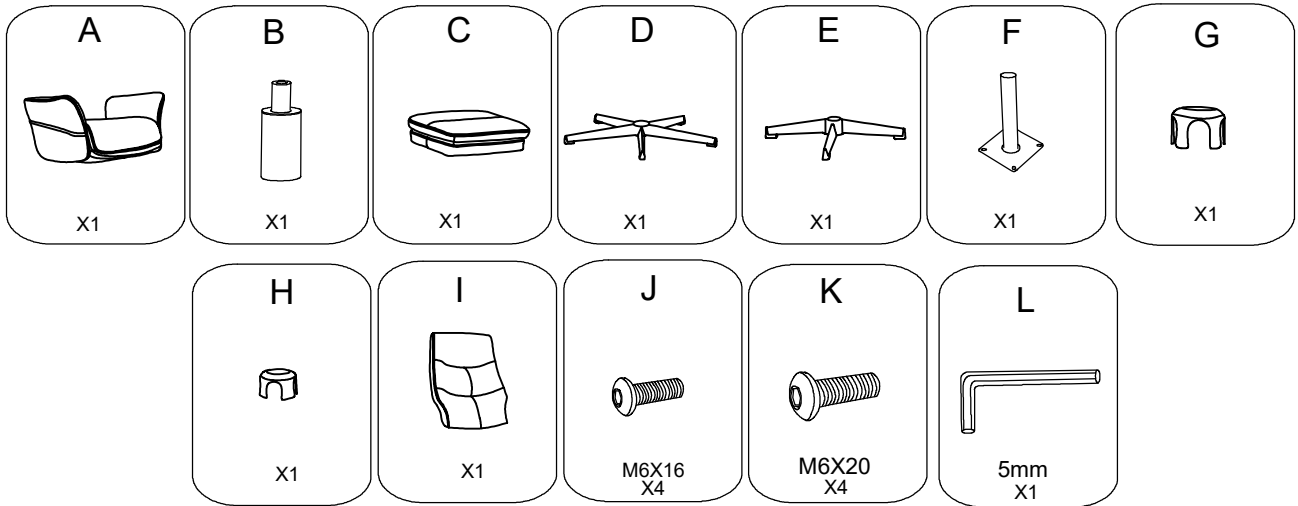

# Návod k montáži | Návod na montáž

#### UPOZORNĚNÍ:

- Nestoupejte na křeslo, nepoužívejte křeslo jako žebřík.
- Používejte křeslo na sezení vždy pouze jedné osoby.
- Nepoužívejte křeslo, pokud nejsou všechny spoje pevně dotaženy.
- Pravidelně kontrolujte všechny spoje.
- Křeslo nesmí být používáno s poškozenými nebo chybějícími díly. Kontaktujte dodavatele ohledně opravy nebo výměny poškozených nebo chybějících dílů.
- Při nedodržení těchto upozornění může dojít k vážnému zranění.